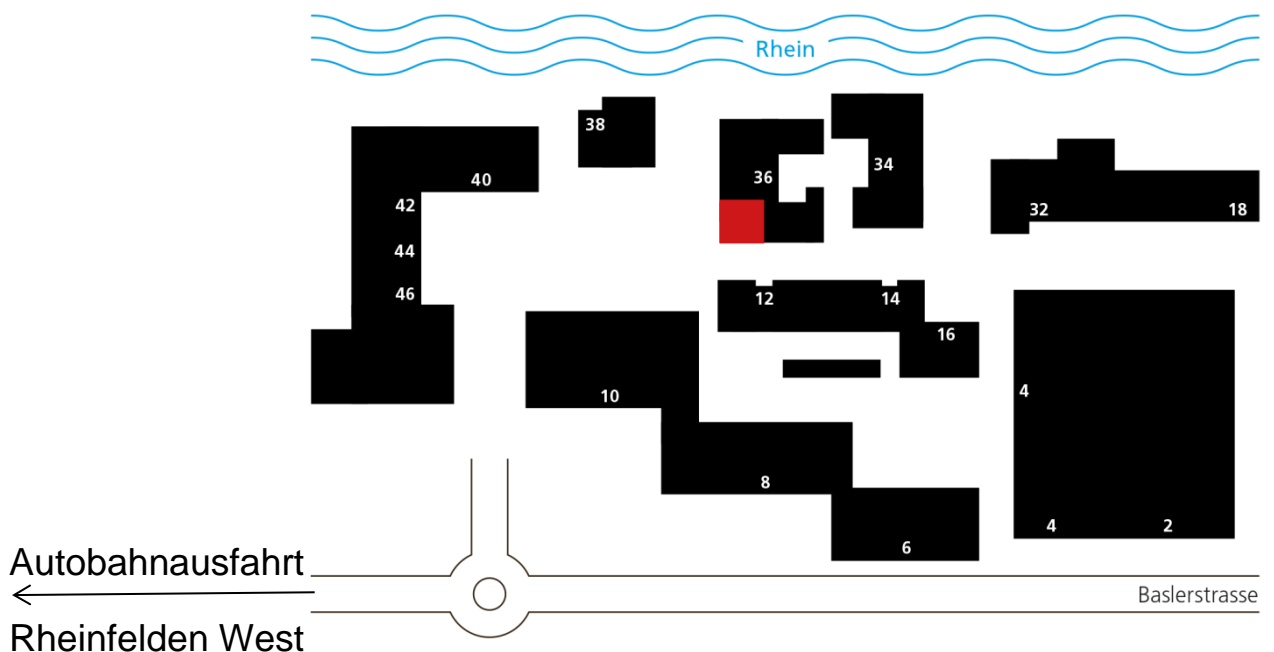

Anreise mit dem Auto zu SchenkART

Unser Geschäft befindet sich an der Baslerstrasse 36.

Autobahn Ausfahrt Rheinfelden West (gerade vor der Brücke nach Deutschland)
Dann in Richtung Rheinfelden bis zum **Kreisel mit der kleinen Loki**.

Dort links in den Salmenpark abbiegen und geradeaus in die Einstellhalle fahren. Nach der Einfahrt rechts abbiegen und gleich links nach der Zahlstelle auf einem **weissen Parkplatz** parkieren. Gleich diesen Ausgang „Malzturm“ (Nr. 38) benutzen. Unser Geschäft liegt am grossen Platz auf der linken Seite.